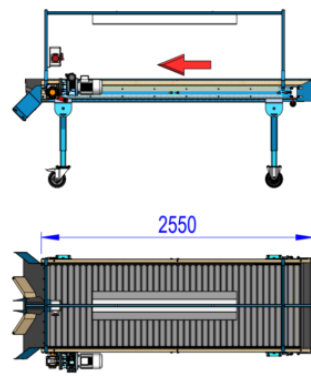

Технические данные:

ТИП	R 150-85	R 200-85	R 250-85	R 250-110	R 300-110
ДЛИНА СТОЛА	1500 мм	2000 мм	2500 мм	2500 мм	3000 мм
РАБОЧАЯ ШИРИНА	850 мм	850 мм	850 мм	1100 мм	1100 мм
МОЩНОСТЬ ДВИГАТЕЛЯ	0,37кВт/400В	0,37кВт/400В	0,37кВт/400В	0,37кВт/400В	0,37кВт/400В
ВЕС	177 кг	203 кг	221 кг	309 кг	333 кг
ЭФФЕКТИВНОСТЬ	3т/ч	3т/ч	3т/ч	5т/ч	5т/ч

R150-85

R200-85

R250-85