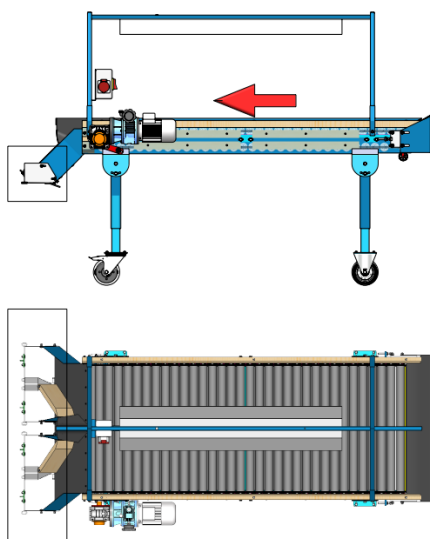

OPCJA:
DODATKOWA
WORKOWNICA

OPCJA:
**FALOWNIK ZAMIAST
WARIATORA**
(INNA SZAFKA STEROWNICZA)