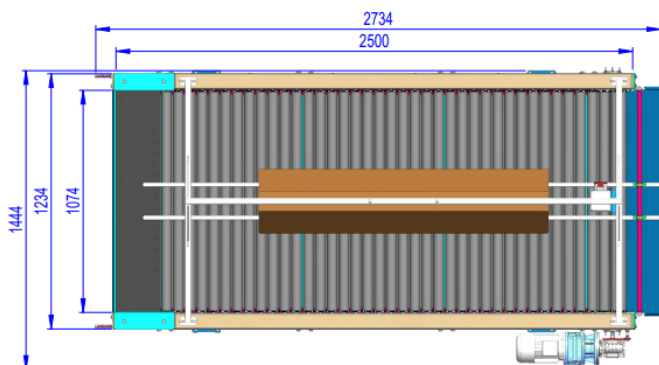

## R250-85

OPCJA:  
DODATKOWA  
WORKOWNICA

OPCJA:  
**FALOWNIK ZAMIAST  
WARIATORA**  
(INNA SZAFKA STEROWNICZA)

MOŻLIWOŚĆ INSTALACJI DO KAŻDEGO STOŁU:  
**R150-85 / R200-85 / R250-85**

R250-110 bez workownicy