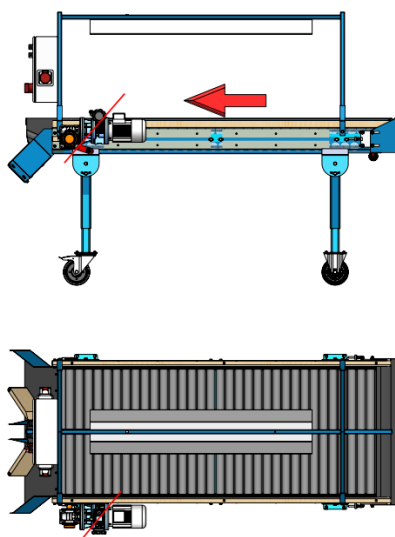

### Описание машины:

- ролики из трубы ПВХ  $\varnothing$  50 мм.
- регулируемая рабочая высота и наклон стола
- легкая транспортировка (2 фиксированных колеса и 2 поворотных колеса с тормозом)
- прорезиненные вход и выход
- Светодиодное освещение поверхности стола, крышка лампы из нержавеющей стали,
- разделитель рабочей поверхности стола
- бесступенчатая регулировка скорости ролика
- механизм опускания роликов – используется для очистки стола от грязи, попадающей между роликами.

## R250-85

OPCJA:  
DODATKOWA  
WORKOWNICA

OPCJA:  
**FALOWNIK ZAMIAST  
WARIATORA**  
(INNA SZAFKA STEROWNICZA)

MOŻLIWOŚĆ INSTALACJI DO KAŻDEGO STOŁU:  
**R150-85 / R200-85 / R250-85**

R250-110 bez workownicy