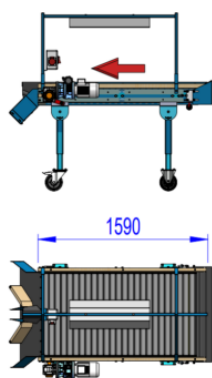

Технические данные:

ТИП	R 150-85	R 200-85	R 250-85	R 250-110	R 300-110
ДЛИНА СТОЛА	1500 мм	2000 мм	2500 мм	2500 мм	3000 мм
РАБОЧАЯ ШИРИНА	850 мм	850 мм	850 мм	1100 мм	1100 мм
МОЩНОСТЬ ДВИГАТЕЛЯ	0,37кВт/400В	0,37кВт/400В	0,37кВт/400В	0,37кВт/400В	0,37кВт/400В
ВЕС	177 кг	203 кг	221 кг	309 кг	333 кг
ЭФФЕКТИВНОСТЬ	3т/ч	3т/ч	3т/ч	5т/ч	5т/ч

R150-85