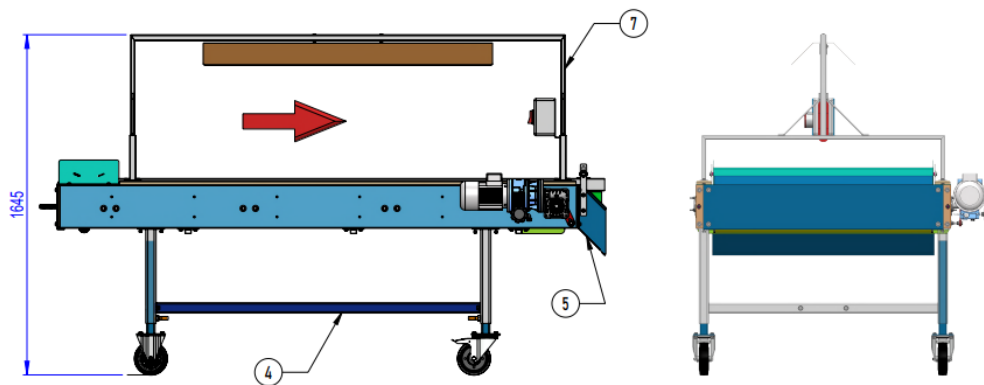

### Описание машины:

- ролики из трубы ПВХ  $\varnothing$  50 мм.
- регулируемая рабочая высота и наклон стола
- легкая транспортировка (2 фиксированных колеса и 2 поворотных колеса с тормозом)
- прорезиненные вход и выход
- Светодиодное освещение поверхности стола, крышка лампы из нержавеющей стали,
- разделитель рабочей поверхности стола
- бесступенчатая регулировка скорости ролика
- механизм опускания роликов – используется для очистки стола от грязи, попадающей между роликами.

## R250-85

OPCJA:  
DODATKOWA  
WORKOWNICA

OPCJA:  
**FALOWNIK ZAMIAST  
WARIATORA**  
(INNA SZAFKA STEROWNICZA)

MOŻLIWOŚĆ INSTALACJI DO KAŻDEGO STOŁU:  
**R150-85 / R200-85 / R250-85**

R250-110 bez workownicy