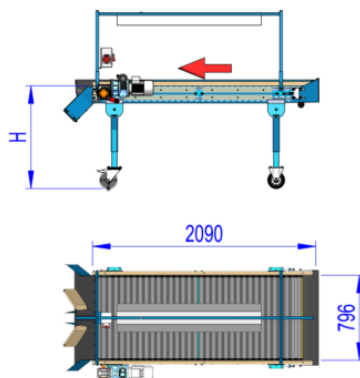

Технические данные:

ТИП	R 150-85	R 200-85	R 250-85	R 250-110	R 300-110
ДЛИНА СТОЛА	1500 мм	2000 мм	2500 мм	2500 мм	3000 мм
РАБОЧАЯ ШИРИНА	850 мм	850 мм	850 мм	1100 мм	1100 мм
МОЩНОСТЬ ДВИГАТЕЛЯ	0,37кВт/400В	0,37кВт/400В	0,37кВт/400В	0,37кВт/400В	0,37кВт/400В
ВЕС	177 кг	203 кг	221 кг	309 кг	333 кг
ЭФФЕКТИВНОСТЬ	3т/ч	3т/ч	3т/ч	5т/ч	5т/ч

R150-85

R200-85

R250-85