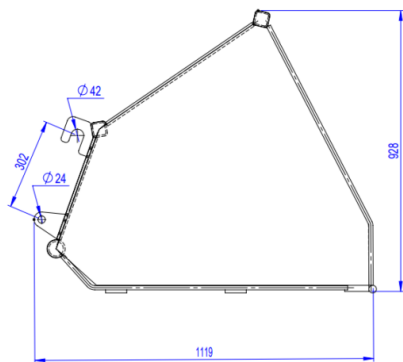

### Описание:

- круг сварной 14 мм.
- расстояние между стержнями 22 мм,
- быстросменная рама с еврокреплением,
- ширина корзины около 2200 мм,
- глубина корзины около 1000 мм,
- высота корзины около 1000 мм,
- содержимое около 850 кг,

## Технические данные:

| Модель  | Ширина  | Глубина | Высота | Весы   | Емкость             | Количество приводов |
|---------|---------|---------|--------|--------|---------------------|---------------------|
| RS 950  | 1600 мм | 1400 мм | 650 мм | 320 кг | 0,70 м <sup>3</sup> | 1                   |
| RS 1100 | 1800 мм | 1400 мм | 650 мм | 340 кг | 0,80 м <sup>3</sup> | 1                   |
| RS 1200 | 2000 мм | 1400 мм | 650 мм | 360 кг | 0,90 м <sup>3</sup> | 1                   |
| RS 1350 | 1800 мм | 1500 мм | 850 мм | 400 кг | 1,10 м <sup>3</sup> | 1                   |
| RS 1500 | 2000 мм | 1500 мм | 850 мм | 420 кг | 1,25 м <sup>3</sup> | 1                   |
| RS 1750 | 2300 мм | 1500 мм | 850 мм | 455 кг | 1,45 м <sup>3</sup> | 2                   |