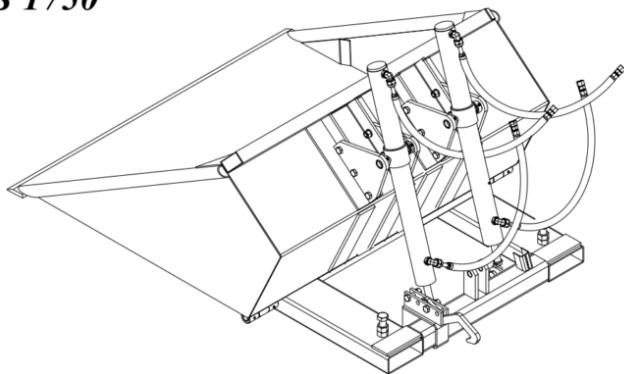

SZUFLA ***RS 1750***