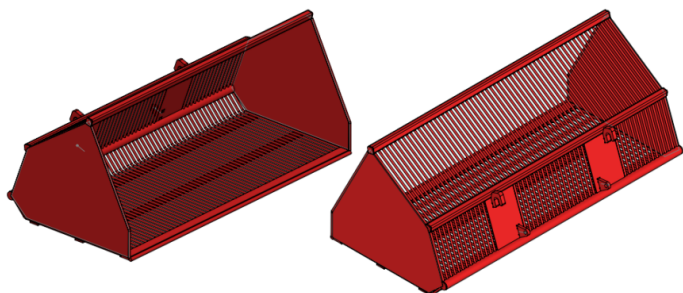

## Ковш (лопата) СК

Для картофеля, сахарной свеклы, моркови, лука и т. д. Очень устойчивая конструкция с закругленной режущей кромкой спереди.

### Описание:

- круг сварной 14 мм.
- расстояние между стержнями 22 мм,
- быстросменная рама с еврокреплением,
- ширина корзины около 2200 мм,
- глубина корзины около 1000 мм,
- высота корзины около 1000 мм,
- содержимое около 850 кг,