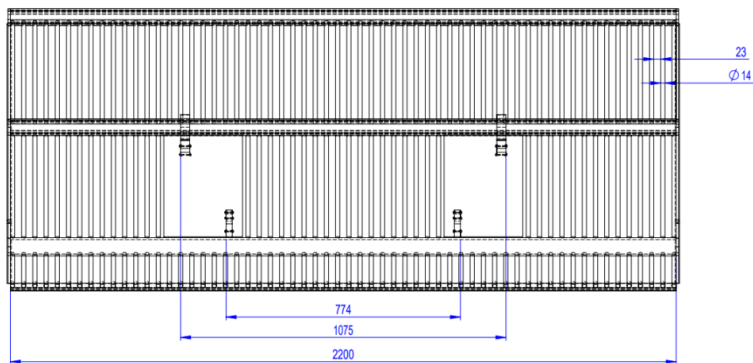

### Описание:

- круг сварной 14 мм.
- расстояние между стержнями 22 мм,
- быстросменная рама с еврокреплением,
- ширина корзины около 2200 мм,
- глубина корзины около 1000 мм,
- высота корзины около 1000 мм,
- содержимое около 850 кг,